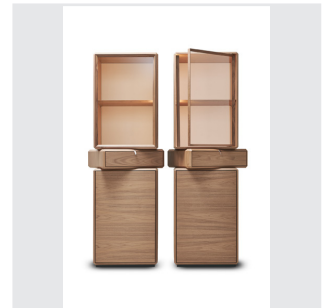

Molteni&C Salone del Mobile 2018 Preview Teorema 03