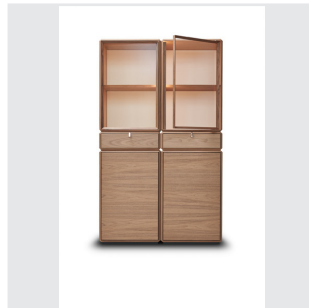

Molteni&C Salone del Mobile 2018 Preview Teorema 02