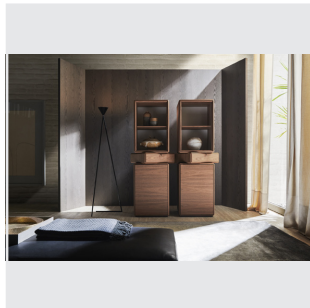

Molteni & C

SALONE DEL MOBILE.MILANO 2018 | ANTEPRIMA

MILANO, 17-22 APRILE 2018

Teorema design Ron Gilad

Teorema, presentato allo scorso Salone del Mobile.Milano e vincitore del premio Wallpaper design Award 2018 nella categoria Best Twist Action, si evolve verso nuove forme di arredo per la casa.

Ron Gilad, fedele all'impostazione originale che vede Teorema come una collezione sulla forma geometrica del vuoto, trasforma la cassettera, caratterizzata da elementi disposti in modo disassato rispetto all'asse centrale, in un mobile contenitore dove contenimento e parti a giorno vetrate si sovrappongono per creare un unico solido dalla superficie densamente sfaccettata.

I cassetti possono essere posizionati in asse o inusualmente a 45° rispetto al resto del mobile.

La realizzazione, sempre in noce canaletto o eucalipto, è il perfetto connubio tra la precisione micrometrica della lavorazione meccanica e la sapienza artigianale nella piegatura e dell'incollaggio degli elementi strutturali.

Official hashtags:

#MolteniGroup

#MolteniMDW18

Molteni&C | Dada
Corporate Press Office
Laura Maifreni
press@molteni.it
Raffaella Casati
raffaella.casati@molteni.it
tel. +39 0362 359 267

Social Media:
instagram.com/moltenidada
facebook.com/moltenidada
twitter.com/moltenidada
pinterest.com/moltenidada

Molteni&C Salone del Mobile 2018 Preview Teorema 01